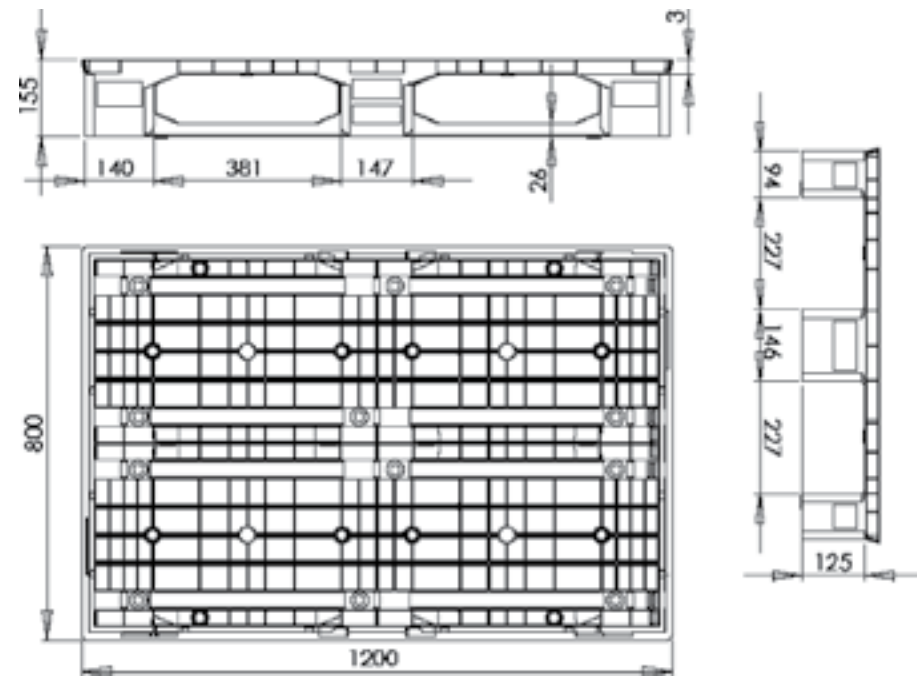

Technische Beschreibung

Technische Daten

Beschreibung:	Medium-Palette: diese Arcawa Palette hat ein ausgezeichnetes Preis-Leistungsverhältnis. Geeignet für viele Branchen. Optimal auch in Kombination mit Arcawa Gitterrahmen.
Abmessungen:	Länge: 1200 mm / Breite: 800 mm / Höhe: 155 mm
Optionen:	Optionaler Sicherungsrand (7 mm) zur Stabilisierung der Ladung. Anti-Rutsch-Einsätze
Gewicht:	10,4 kg (+/- 2%)
Rohstoffe:	Recyceltes HDPE oder Neuware
Traglasten*:	Statisch: 4000 kg / Dynamisch: 1000 kg / Im Regal: 600 kg
Hygiene:	Die offene Struktur ermöglicht eine einfache Reinigung. Die Palette ist nicht porös und absorbiert keine Flüssigkeiten.
Umwelt:	Die Palette ist vollständig recycelbar.

	Anzahl / Stapel	Stellplätze LKW	Total
Standard LKW:	16	33	528

* bei gleichmäßig verteilter Last.

Europalette - Medium

1200x800

regalfähig

Typ: ASF 800 ES

Mehr Informationen gewünscht ?

Wir beraten Sie kompetent und unverbindlich.